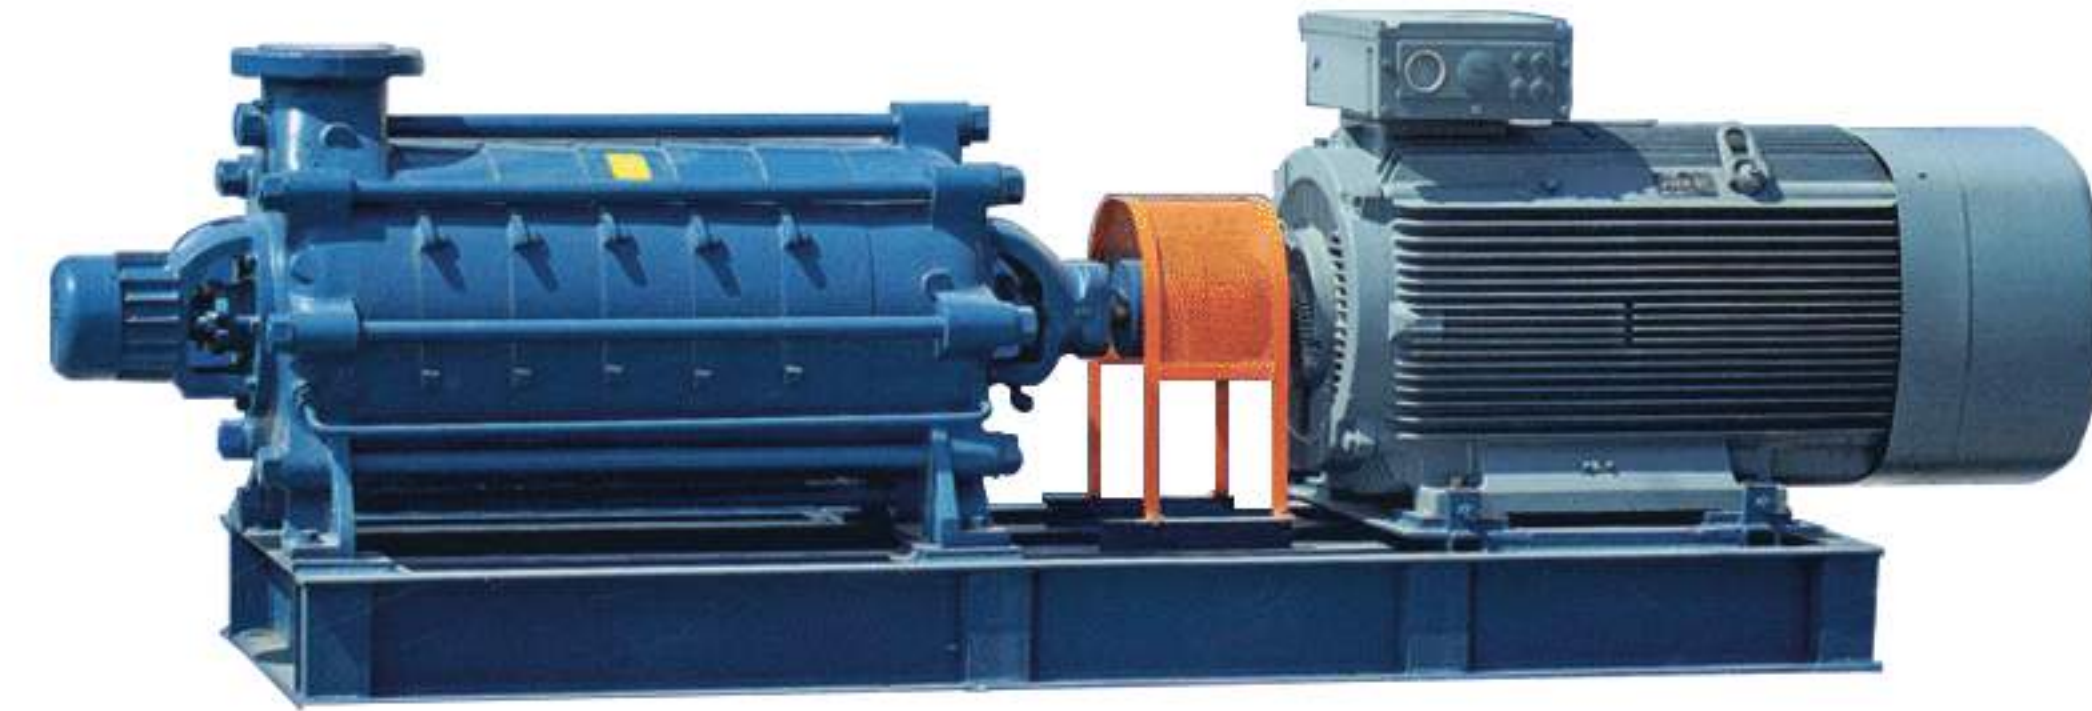

Pumpiran

32-12 (1450 دور)

MASTER
Commercial & Industrial Group

بازدهی (Q)	6	5	4	3	2	سایز خروجی (DNM) (mm)	سایز ورودی (DNA) (mm)	قدرت به اسب P2 (HP)	قطر به کیلووات P2 (KW)	قطر پروانه (mm)
ارتفاع (H)	55	66	76	83	88	32	40	4	3	140