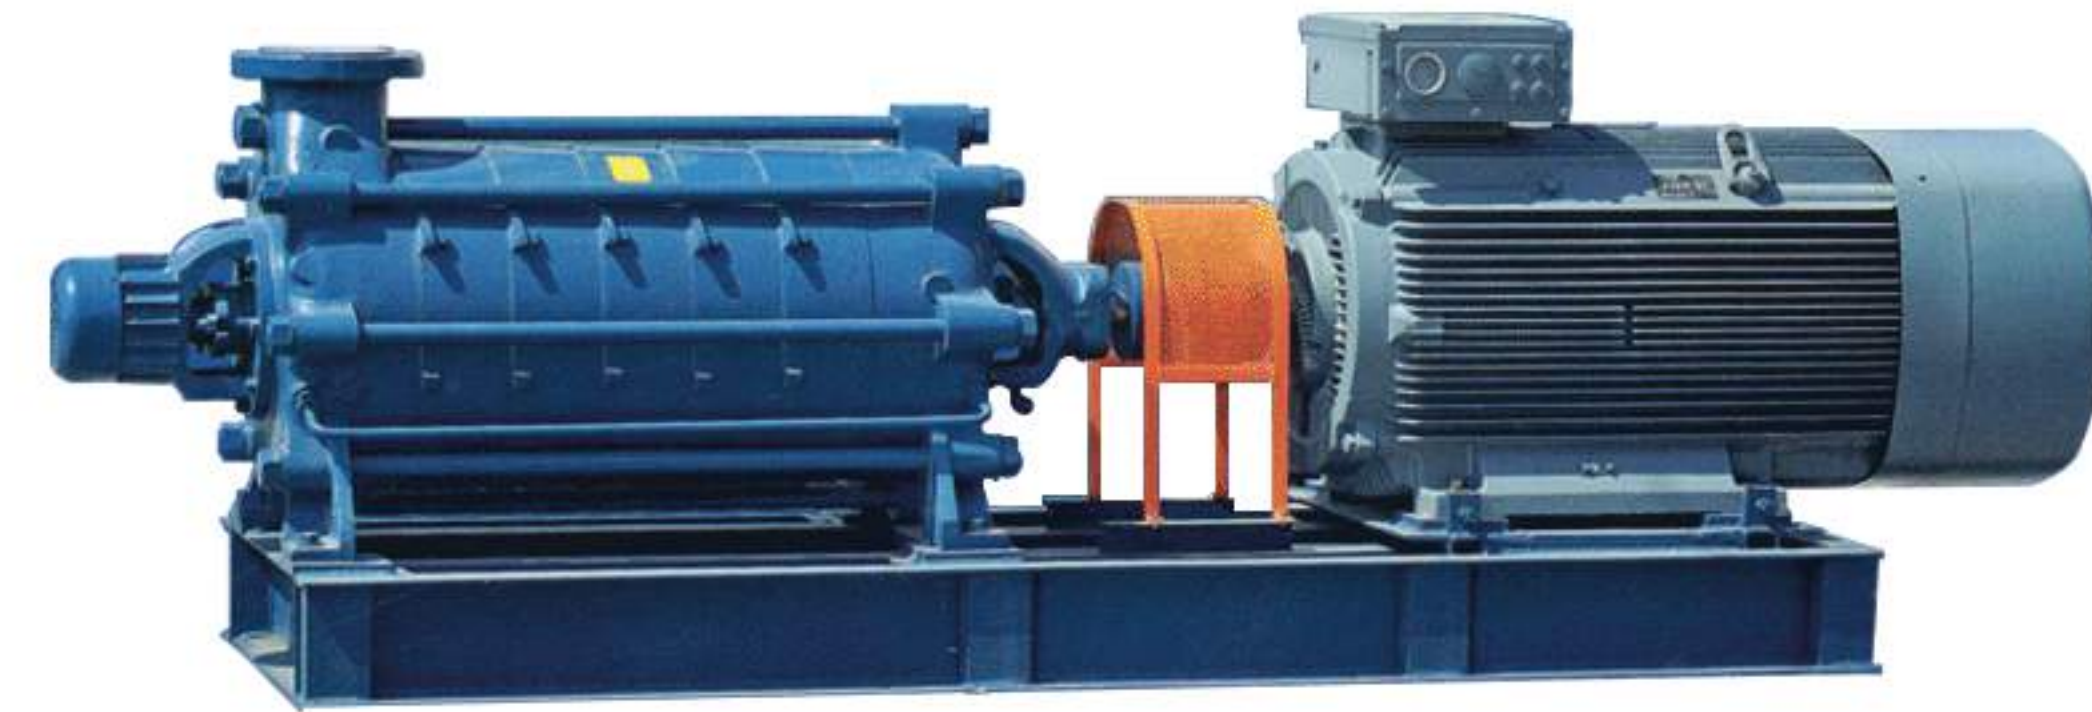

Pumpiran

32-14 (1450 دور)

MASTER
Commercial & Industrial Group

بازدهی (Q)	6	5	4	3	2	سایز خروجی (DNM) (mm)	سایز ورودی (DNA) (mm)	قدرت به اسب P2 (HP)	قطر به کیلووات P2 (KW)	قطر پروانه (mm)
ارتفاع (H)	64	77	88	97	102	32	40	4	3	140