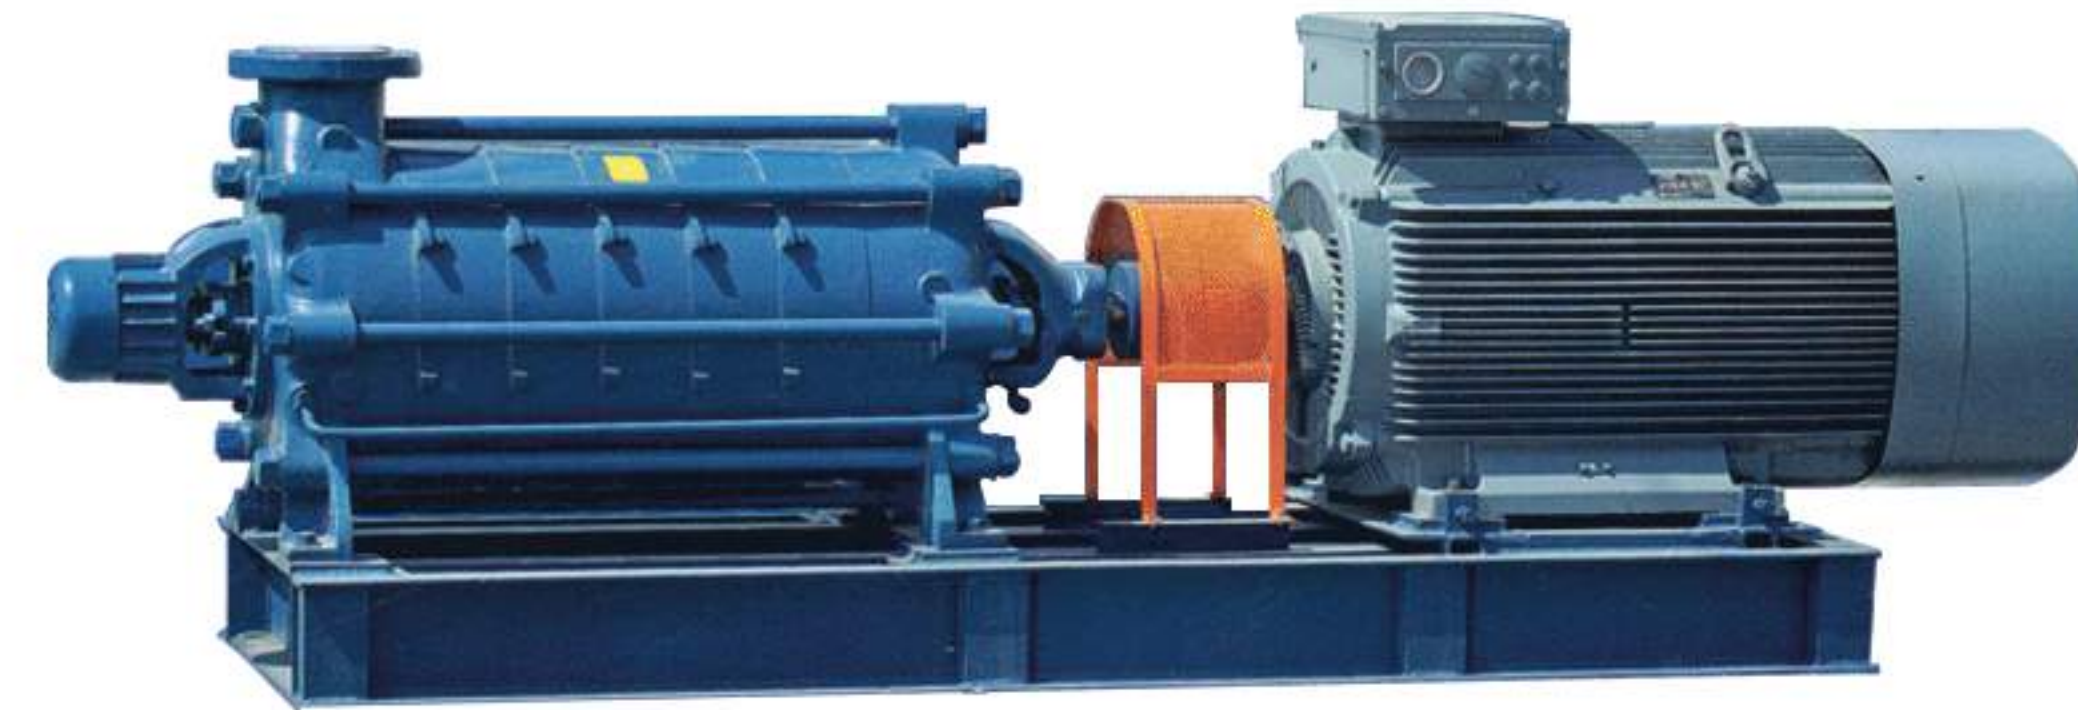

Pumpiran

40-14 (1450 دور)

MASTER
Commercial & Industrial Group

بازدهی (Q)	12	10	8	6	4	سایز خروجی (DNM) (mm)	سایز ورودی (DNA) (mm)	قدرت به اسب P2 (HP)	قطر به کیلووات P2 (KW)	قطر پروانه (mm)
ارتفاع (H)	88	113	132	144	148	40	50	15	11	170